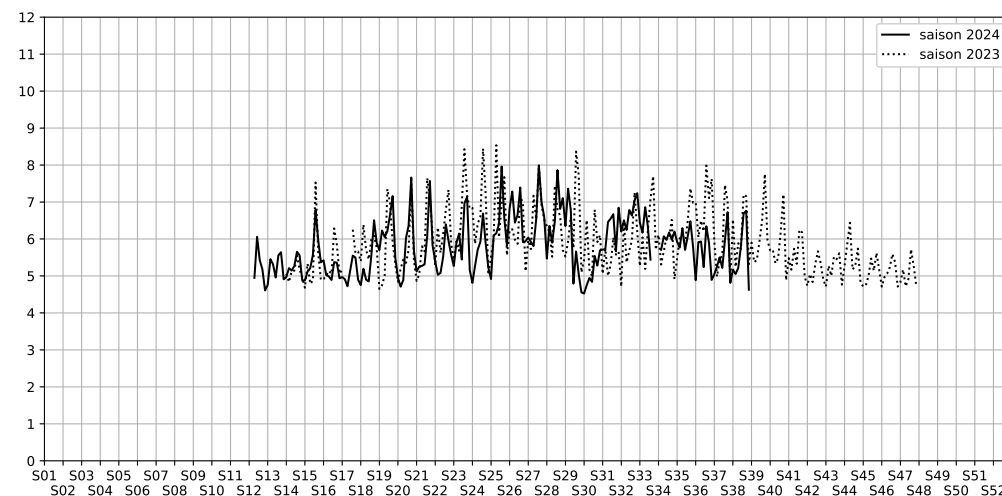

Indice Harmonica Nuit [22h-06h]
Comparaison avec saison précédente à jour équivalent