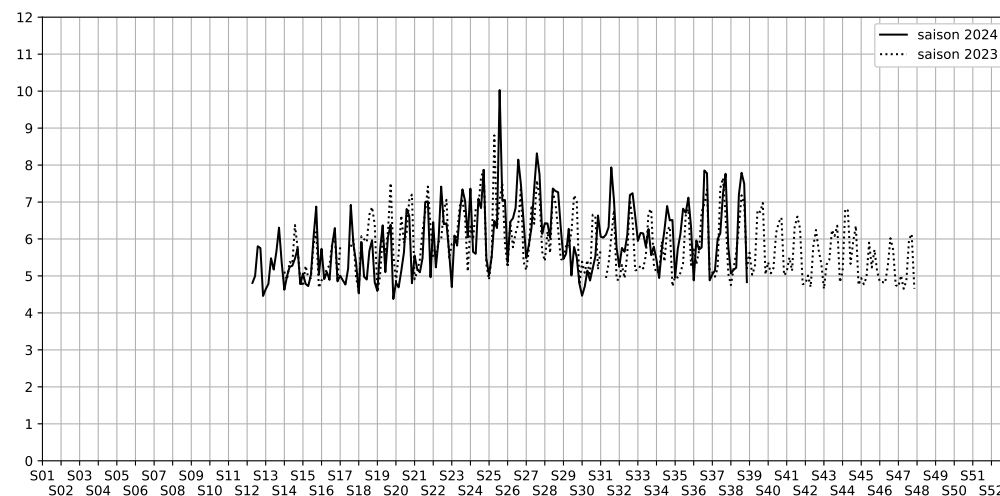

Indice Harmonica Nuit [22h-06h]
Comparaison avec saison précédente à jour équivalent