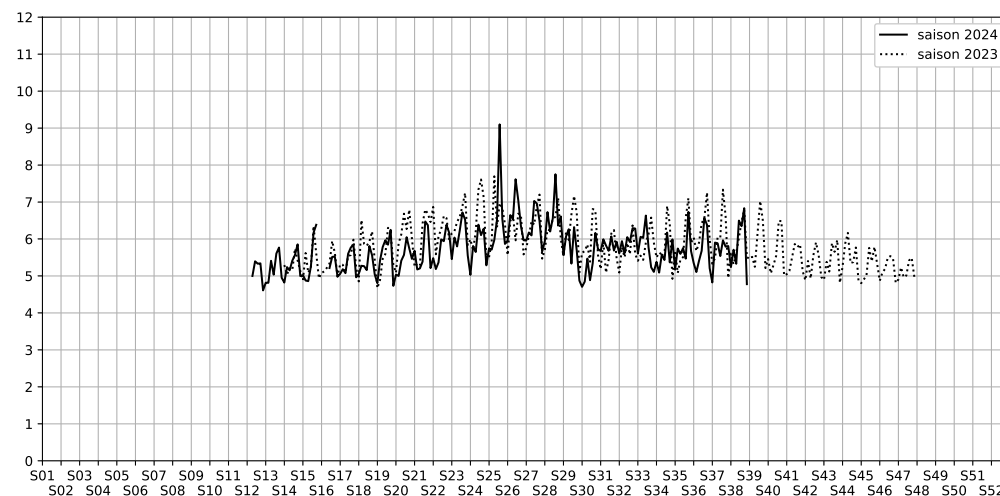

Indice Harmonica Nuit [22h-06h]
Comparaison avec saison précédente à jour équivalent