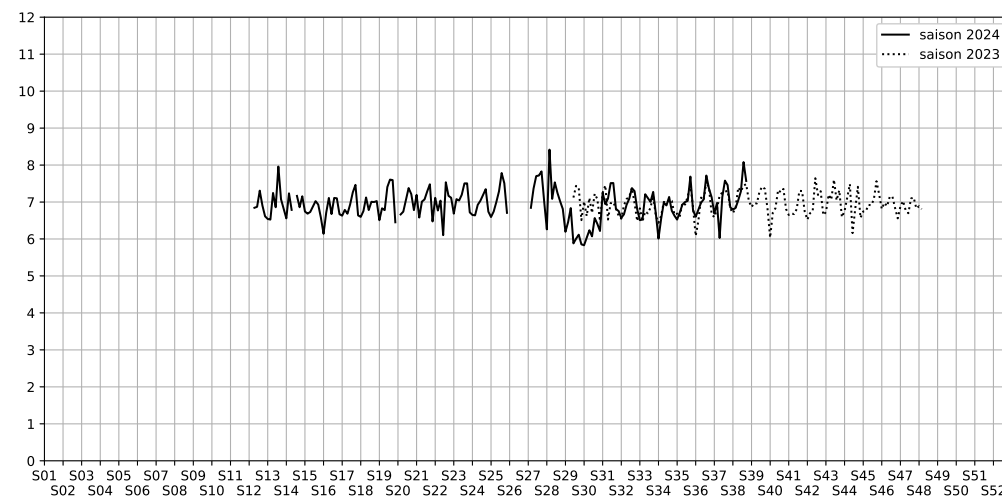

Indice Harmonica Nuit [22h-06h]
Comparaison avec saison précédente à jour équivalent