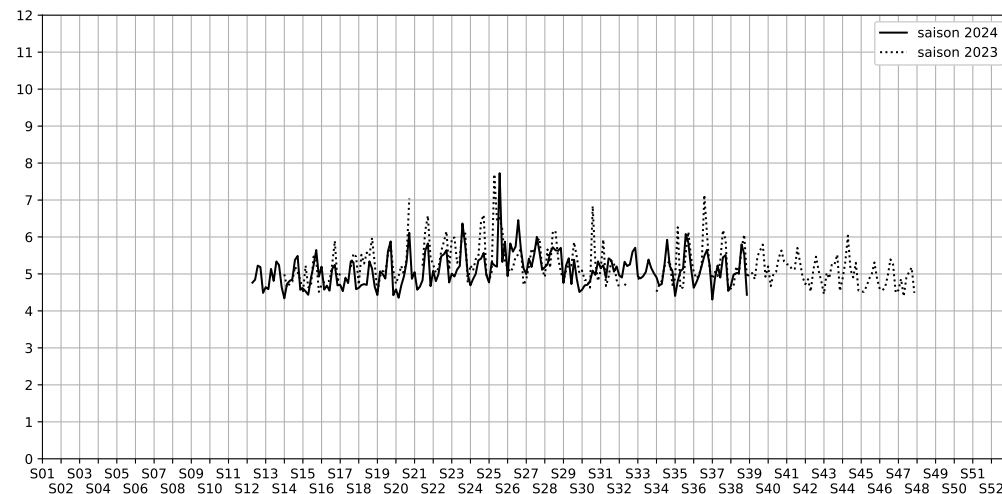

Indice Harmonica Nuit [22h-06h]
Comparaison avec saison précédente à jour équivalent