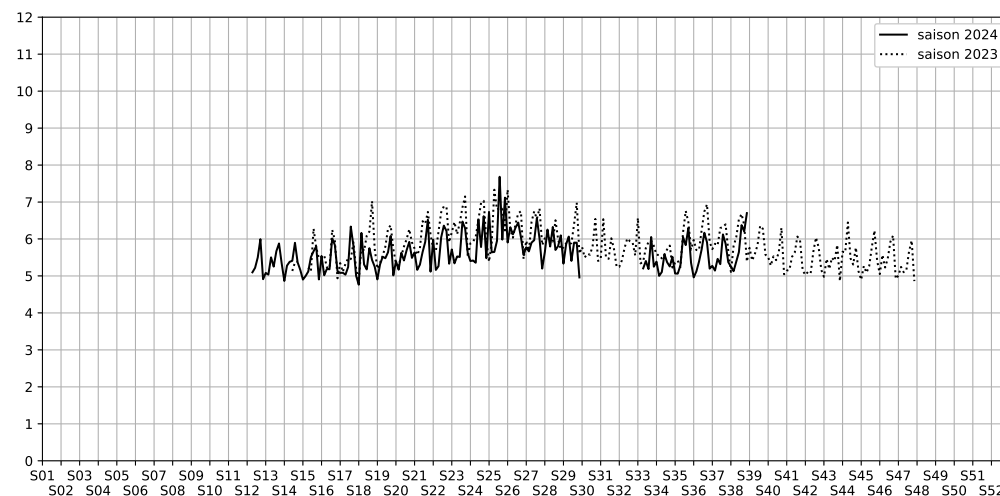

Indice Harmonica Nuit [22h-06h]
Comparaison avec saison précédente à jour équivalent