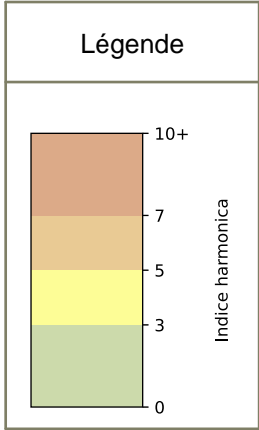

SYNTHÈSE DES SITES SUR LA SEMAINE
Par Indice Harmonica nocturne [22h-06h] décroissant

	Nuit du lundi 16/09/2024 au mardi 17/09/2024	Nuit du mardi 17/09/2024 au mercredi 18/09/2024	Nuit du mercredi 18/09/2024 au jeudi 19/09/2024	Nuit du jeudi 19/09/2024 au vendredi 20/09/2024	Nuit du vendredi 20/09/2024 au samedi 21/09/2024	Nuit du samedi 21/09/2024 au dimanche 22/09/2024	Nuit du dimanche 22/09/2024 au lundi 23/09/2024
1	BERCY (6,8)	BERCY (6,8)	BERCY (7,0)	BERCY (7,3)	BERCY (8,1)	GARE (6) (7,8)	GARE (1) (6,7)
2	GARE (6) (5,3)	GARE (4) (5,7)	GARE (6) (5,5)	GARE (3) (7,2)	GARE (6) (7,9)	BERCY (7,6)	GARE (6) (4,9)
3	GARE (1) (5,2)	GARE (3) (5,2)	GARE (1) (5,4)	GARE (4) (6,5)	GARE (3) (7,8)	GARE (3) (7,5)	GARE (3) (4,8)
4	GARE (4) (5,2)	GARE (6) (5,2)	GARE (4) (5,3)	GARE (5) (5,8)	GARE (5) (6,7)	GARE (4) (6,8)	GARE (4) (4,8)
5	GARE (5) (5,2)	GARE (1) (5,1)	GARE (3) (5,2)	GARE (6) (5,8)	GARE (1) (6,4)	GARE (5) (6,8)	GARE (5) (4,6)
6	GARE (3) (5,1)	GARE (5) (5,1)	GARE (5) (5,2)	GARE (1) (5,6)	GARE (4) (6,3)	GARE (1) (6,2)	GARE (2) (4,4)
7	GARE (2) (4,7)	GARE (2) (5,0)	GARE (2) (5,0)	GARE (2) (5,0)	GARE (2) (5,8)	GARE (2) (5,5)	BERCY (N/A)