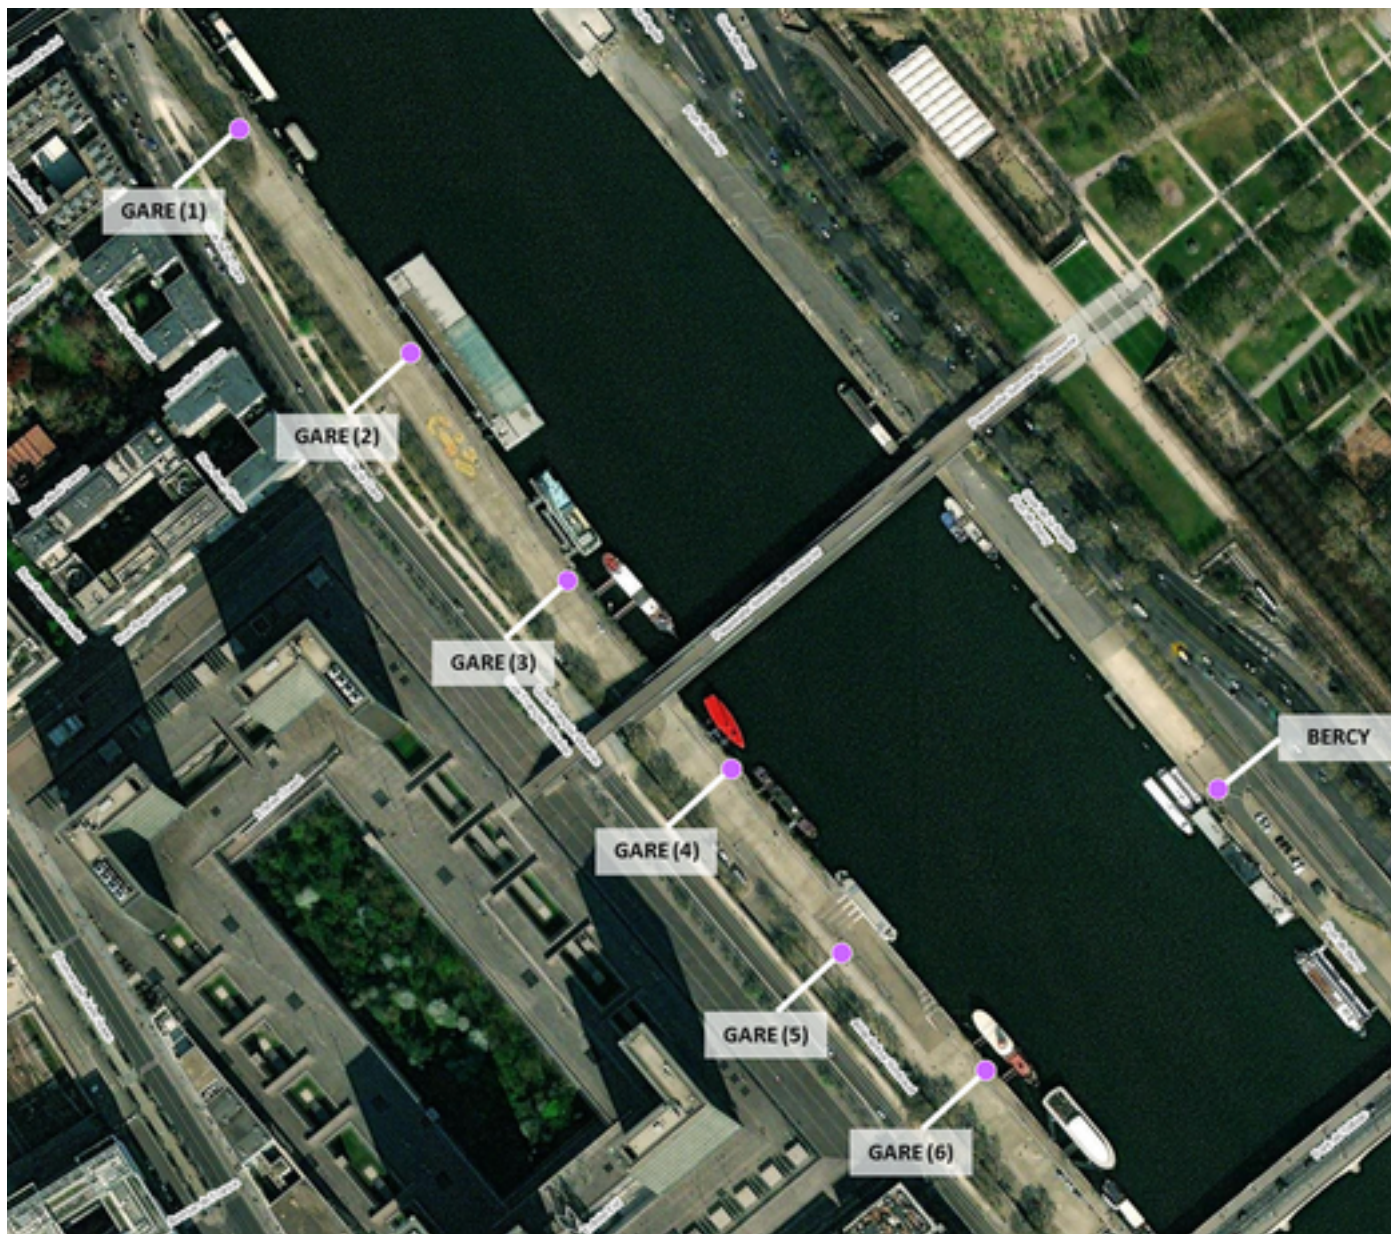

Capteurs méduse PORTS GARE-BERCY

2024 / sem. 38 (du 16/09/2024 au 22/09/2024)

NB : Chaque capteur est désigné par le nom de la rue dans laquelle il est implanté

Capteurs méduse PORTS GARE-BERCY

2024 / sem. 38 (du 16/09/2024 au 22/09/2024)

SYNTHÈSE DES SITES SUR LA SEMAINE
Par Indice Harmonica nocturne [22h-06h] décroissant

	Nuit du lundi 16/09/2024 au mardi 17/09/2024	Nuit du mardi 17/09/2024 au mercredi 18/09/2024	Nuit du mercredi 18/09/2024 au jeudi 19/09/2024	Nuit du jeudi 19/09/2024 au vendredi 20/09/2024	Nuit du vendredi 20/09/2024 au samedi 21/09/2024	Nuit du samedi 21/09/2024 au dimanche 22/09/2024	Nuit du dimanche 22/09/2024 au lundi 23/09/2024
1	BERCY (6,8)	BERCY (6,8)	BERCY (7,0)	BERCY (7,3)	BERCY (8,1)	GARE (6) (7,8)	GARE (1) (6,7)
2	GARE (6) (5,3)	GARE (4) (5,7)	GARE (6) (5,5)	GARE (3) (7,2)	GARE (6) (7,9)	BERCY (7,6)	GARE (6) (4,9)
3	GARE (1) (5,2)	GARE (3) (5,2)	GARE (1) (5,4)	GARE (4) (6,5)	GARE (3) (7,8)	GARE (3) (7,5)	GARE (3) (4,8)
4	GARE (4) (5,2)	GARE (6) (5,2)	GARE (4) (5,3)	GARE (5) (5,8)	GARE (5) (6,7)	GARE (4) (6,8)	GARE (4) (4,8)
5	GARE (5) (5,2)	GARE (1) (5,1)	GARE (3) (5,2)	GARE (6) (5,8)	GARE (1) (6,4)	GARE (5) (6,8)	GARE (5) (4,6)
6	GARE (3) (5,1)	GARE (5) (5,1)	GARE (5) (5,2)	GARE (1) (5,6)	GARE (4) (6,3)	GARE (1) (6,2)	GARE (2) (4,4)
7	GARE (2) (4,7)	GARE (2) (5,0)	GARE (2) (5,0)	GARE (2) (5,0)	GARE (2) (5,8)	GARE (2) (5,5)	BERCY (N/A)